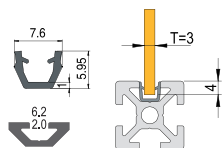

T 形槽内嵌条 / 板夹条

T 形槽内嵌条

T 形槽内嵌条用于减小槽宽,方便槽内嵌板。

材质	颜色	特殊用途
PP	黑色	Clean Room

■ 安装范例

■ T 形槽内嵌条 -6

■ T 形槽内嵌条 -8

■ T 形槽内嵌条 -10-A

■ T 形槽内嵌条 -10-B

产品描述	重量 (g/m)	供货长度	订购编号
T 形槽内嵌条 -6	23.9	2000mm/bar	FA-06
T 形槽内嵌条 -8	40.5	2000mm/bar	FA-08
T 形槽内嵌条 -10-A	58.5	2000mm/bar	FA-10-A
T 形槽内嵌条 -10-B	64.5	2000mm/bar	FA-10-B

板夹条

板夹条用于 5mm 的板材与型材连接,适用于洁净室。

材质	颜色	特殊用途
PVC	灰色	Clean Room

■ 安装范例

■ 板夹条 -10-4-5

产品描述	重量 (g/m)	供货长度	订购编号
板夹条 -10-4-5	260	2000mm/bar	FC-10-4-5

A 铝型材

B 紧固件

C 连接件

D 型材附件