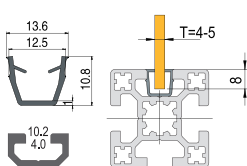

T 形槽内嵌条 / 板夹条

T 形槽内嵌条

T 形槽内嵌条用于减小槽宽,方便槽内嵌板。

材质	颜色	特殊用途
PP	黑色	Clean Room

■ 安装范例

■ T 形槽内嵌条 -6

■ T 形槽内嵌条 -8

■ T 形槽内嵌条 -10-A

■ T 形槽内嵌条 -10-B

产品描述	重量 (g/m)	供货长度	订购编号
T 形槽内嵌条 -6	23.9	2000mm/bar	FA-06
T 形槽内嵌条 -8	40.5	2000mm/bar	FA-08
T 形槽内嵌条 -10-A	58.5	2000mm/bar	FA-10-A
T 形槽内嵌条 -10-B	64.5	2000mm/bar	FA-10-B

板夹条

板夹条用于 5mm 的板材与型材连接,适用于洁净室。

材质	颜色	特殊用途
PVC	灰色	Clean Room

■ 安装范例

■ 板夹条 -10-4-5

产品描述	重量 (g/m)	供货长度	订购编号
板夹条 -10-4-5	260	2000mm/bar	FC-10-4-5

A 铝型材

B 紧固件

C 连接件

D 型材附件