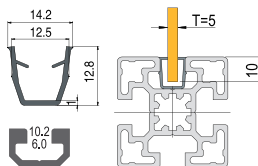

T 形槽内嵌条 / 板夹条

T 形槽内嵌条

T 形槽内嵌条用于减小槽宽,方便槽内嵌板。

材质	颜色	特殊用途
PP	黑色	Clean Room

■ 安装范例

■ T 形槽内嵌条 -6

■ T 形槽内嵌条 -8

■ T 形槽内嵌条 -10-A

■ T 形槽内嵌条 -10-B

产品描述	重量 (g/m)	供货长度	订购编号
T 形槽内嵌条 -6	23.9	2000mm/bar	FA-06
T 形槽内嵌条 -8	40.5	2000mm/bar	FA-08
T 形槽内嵌条 -10-A	58.5	2000mm/bar	FA-10-A
T 形槽内嵌条 -10-B	64.5	2000mm/bar	FA-10-B

板夹条

板夹条用于 5mm 的板材与型材连接,适用于洁净室。

材质	颜色	特殊用途
PVC	灰色	Clean Room

■ 安装范例

■ 板夹条 -10-4-5

产品描述	重量 (g/m)	供货长度	订购编号
板夹条 -10-4-5	260	2000mm/bar	FC-10-4-5

A 铝型材

B 紧固件

C 连接件

D 型材附件