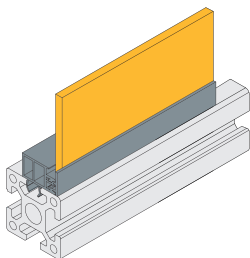

T 形槽内嵌条 / 板夹条

T 形槽内嵌条

T 形槽内嵌条用于减小槽宽,方便槽内嵌板。

材质	颜色	特殊用途
PP	黑色	Clean Room

■ 安装范例

■ T 形槽内嵌条 -6

■ T 形槽内嵌条 -8

■ T 形槽内嵌条 -10-A

■ T 形槽内嵌条 -10-B

产品描述	重量 (g/m)	供货长度	订购编号
T 形槽内嵌条 -6	23.9	2000mm/bar	FA-06
T 形槽内嵌条 -8	40.5	2000mm/bar	FA-08
T 形槽内嵌条 -10-A	58.5	2000mm/bar	FA-10-A
T 形槽内嵌条 -10-B	64.5	2000mm/bar	FA-10-B

板夹条

板夹条用于 5mm 的板材与型材连接,适用于洁净室。

材质	颜色	特殊用途
PVC	灰色	Clean Room

■ 安装范例

■ 板夹条 -10-4-5

产品描述	重量 (g/m)	供货长度	订购编号
板夹条 -10-4-5	260	2000mm/bar	FC-10-4-5

A 铝型材

B 紧固件

C 连接件

D 型材附件