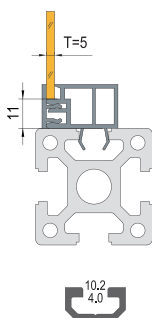

T 形槽内嵌条 / 板夹条

T 形槽内嵌条

T 形槽内嵌条用于减小槽宽,方便槽内嵌板。

材质	颜色	特殊用途
PP	黑色	Clean Room

■ 安装范例

■ T 形槽内嵌条 -6

■ T 形槽内嵌条 -8

■ T 形槽内嵌条 -10-A

■ T 形槽内嵌条 -10-B

产品描述	重量 (g/m)	供货长度	订购编号
T 形槽内嵌条 -6	23.9	2000mm/bar	FA-06
T 形槽内嵌条 -8	40.5	2000mm/bar	FA-08
T 形槽内嵌条 -10-A	58.5	2000mm/bar	FA-10-A
T 形槽内嵌条 -10-B	64.5	2000mm/bar	FA-10-B

板夹条

板夹条用于 5mm 的板材与型材连接,适用于洁净室。

材质	颜色	特殊用途
PVC	灰色	Clean Room

■ 安装范例

■ 板夹条 -10-4-5

产品描述	重量 (g/m)	供货长度	订购编号
板夹条 -10-4-5	260	2000mm/bar	FC-10-4-5

A 铝型材

B 紧固件

C 连接件

D 型材附件