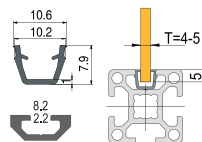

T 形槽内嵌条 / 板夹条

T 形槽内嵌条

T 形槽内嵌条用于减小槽宽,方便槽内嵌板。

材质	颜色	特殊用途
PP	黑色	Clean Room

■ 安装范例

■ T 形槽内嵌条 -6

■ T 形槽内嵌条 -8

■ T 形槽内嵌条 -10-A

■ T 形槽内嵌条 -10-B

产品描述	重量 (g/m)	供货长度	订购编号
T 形槽内嵌条 -6	23.9	2000mm/bar	FA-06
T 形槽内嵌条 -8	40.5	2000mm/bar	FA-08
T 形槽内嵌条 -10-A	58.5	2000mm/bar	FA-10-A
T 形槽内嵌条 -10-B	64.5	2000mm/bar	FA-10-B

板夹条

板夹条用于 5mm 的板材与型材连接,适用于洁净室。

材质	颜色	特殊用途
PVC	灰色	Clean Room

■ 安装范例

■ 板夹条 -10-4-5

产品描述	重量 (g/m)	供货长度	订购编号
板夹条 -10-4-5	260	2000mm/bar	FC-10-4-5

A 铝型材

B 紧固件

C 连接件

D 型材附件