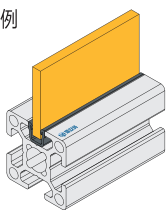

T 形槽内嵌条 / 板夹条

T 形槽内嵌条

T 形槽内嵌条用于减小槽宽,方便槽内嵌板。

材质	颜色	特殊用途
PP	黑色	Clean Room

■ 安装范例

■ T 形槽内嵌条 -6

■ T 形槽内嵌条 -8

■ T 形槽内嵌条 -10-A

■ T 形槽内嵌条 -10-B

产品描述	重量 (g/m)	供货长度	订购编号
T 形槽内嵌条 -6	23.9	2000mm/bar	FA-06
T 形槽内嵌条 -8	40.5	2000mm/bar	FA-08
T 形槽内嵌条 -10-A	58.5	2000mm/bar	FA-10-A
T 形槽内嵌条 -10-B	64.5	2000mm/bar	FA-10-B

板夹条

板夹条用于 5mm 的板材与型材连接,适用于洁净室。